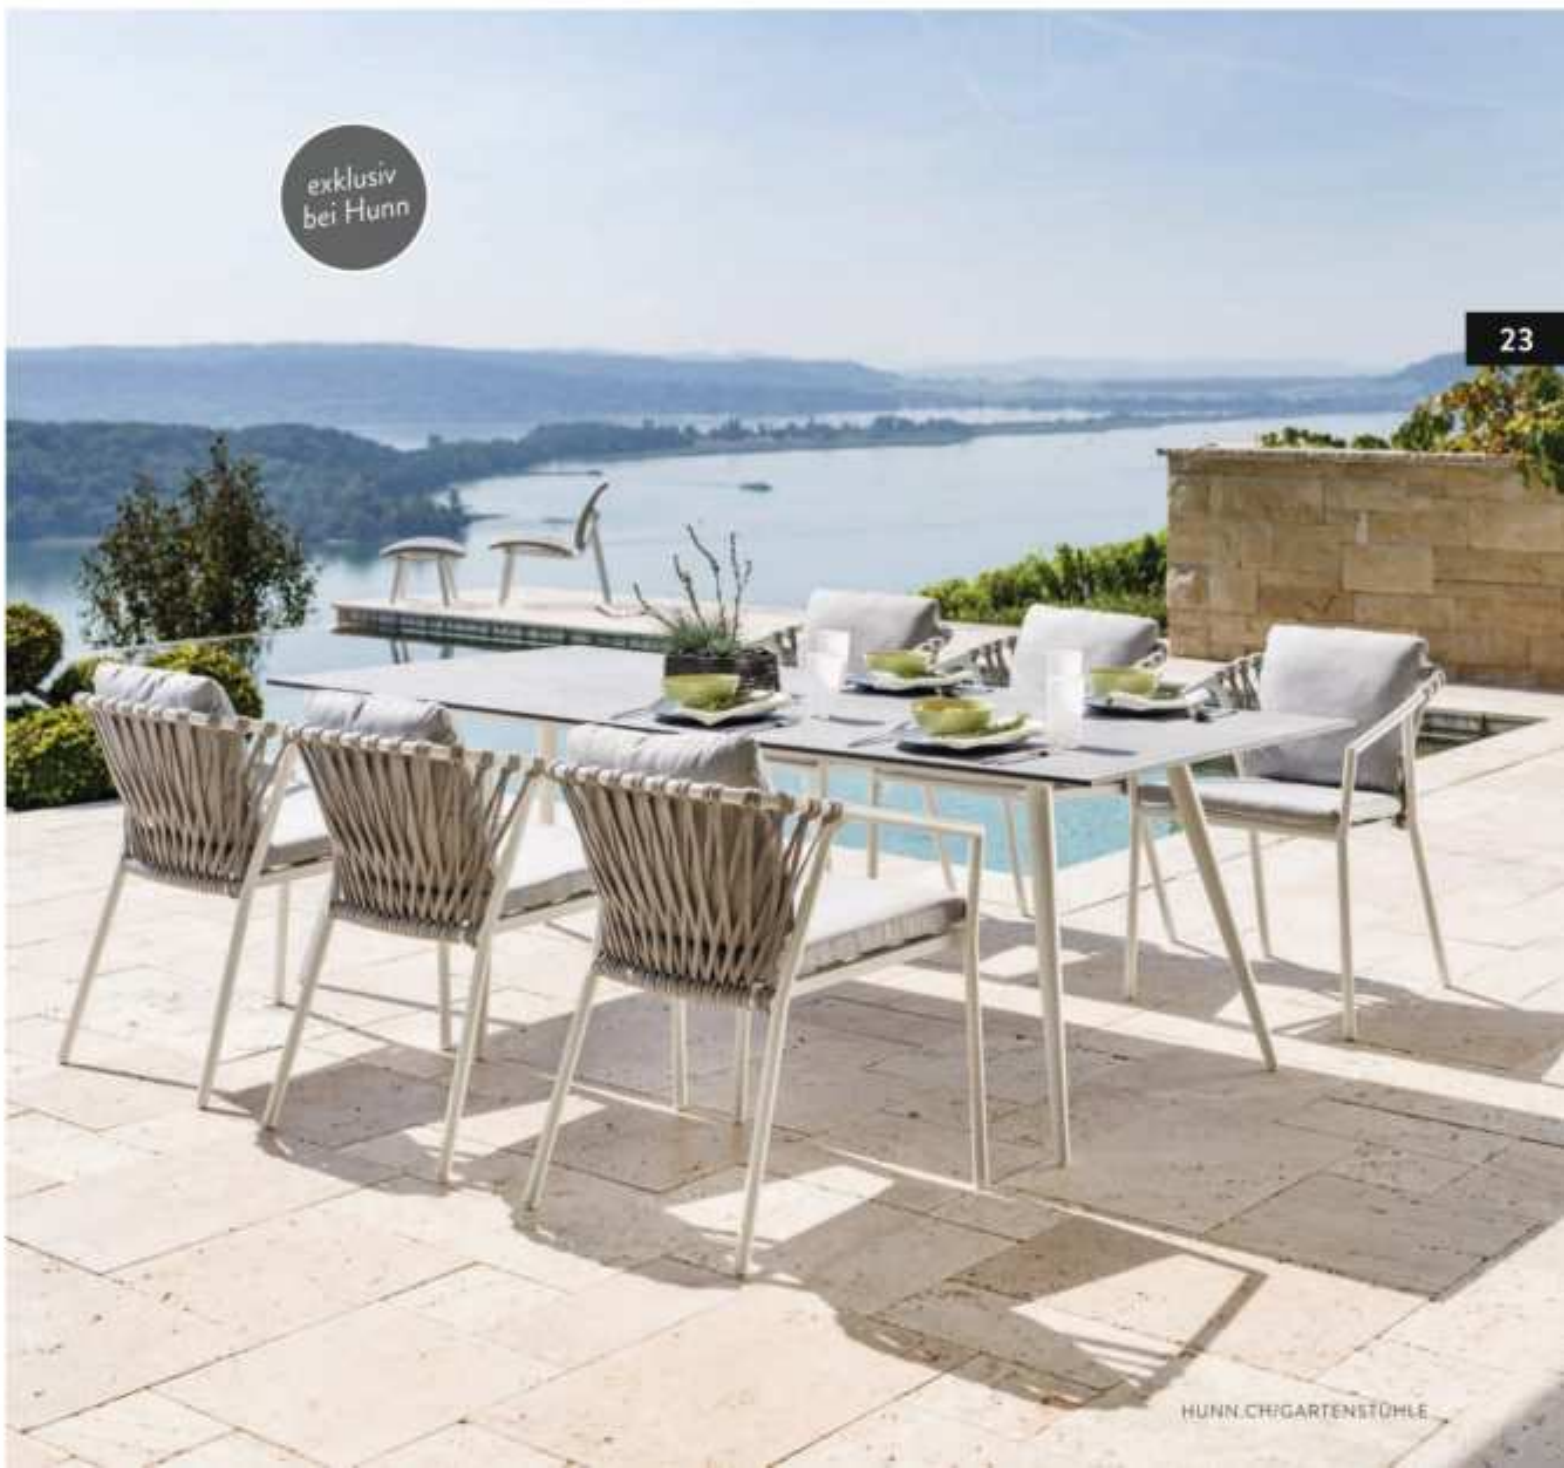

L 220 x B 100 cm

2590,-

→ mehr siehe Seite 117

exklusiv
bei Hunn

SPLIT

LOUNGESESSEL mit Armlehnen

Gestell Aluminium pulverbeschichtet anthrazit
B 92 x T 84 x H 61,5 x SH 26,5 cm **960.-**

LOUNGESESSEL ohne Armlehnen