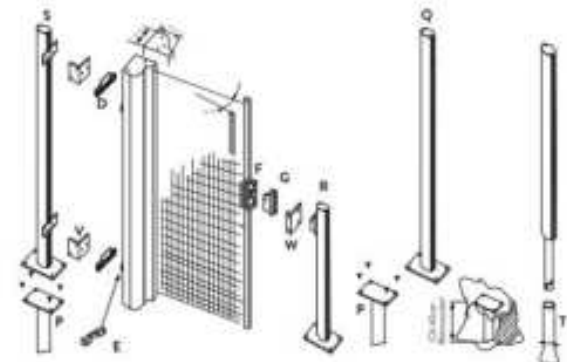

ZUBEHÖR

Ausführung Gussteile pulverbeschichtet:

Standardfarben: hellgrau RAL9006, weiss RAL9010, anthrazit IGP5803 E 70210

Ausführung Masten in Aluminium:

Standardfarben: farblos eloxiert, weiss RAL9010, anthrazit IGP5803 E 70210

Mast R inkl. Griffhalter	170.-/Stk.
Mast RS inkl. Griffhalter zu Bodenanker PS	170.-/Stk.
Mast S zu Windwand-Gehäuse, inkl. 2 Montageplatten (Gehäusehöhe)	220.-/Stk.
Mast S1 zu Windwand-Gehäuse, inkl. 4 Montageplatten (Gehäusehöhe)	285.-/Stk.
Mast S2 zu Windwand-Gehäuse, inkl. 2 Montageplatten 90° (Gehäusehöhe)	285.-/Stk.
Umlenkmast Q	170.-/Stk.
Umlenkmast QS zu Bodenanker PS	170.-/Stk.
Stöpper/Spriess T (Montage ohne Schrauben) Lichtmass	240.-/Stk.
Bodenanker P zum Einbetonieren	115.-/Stk.
Bodenanker PS mit Schnellverschluss zum Einbetonieren	135.-/Stk.
Griffhalter G zur Befestigung an bestehenden Pfosten oder Wand etc.	45.-/Stk.
Zuggriff F	45.-/Stk.
Zusätzliche Wandhalter D an Hauswand etc.	28.-/Paar
Zusätzliche Gehäusehalter E am Gehäuse	28.-/Paar
Für seitliche Befestigung: Winkel V zu Gehäuse	115.-/Paar
Für seitliche Befestigung: Winkel W zu Griffhalter	57.-/Stk.
Aufpreis RAL, Spezialfarben (Lieferfrist +3 Wochen)	580.-